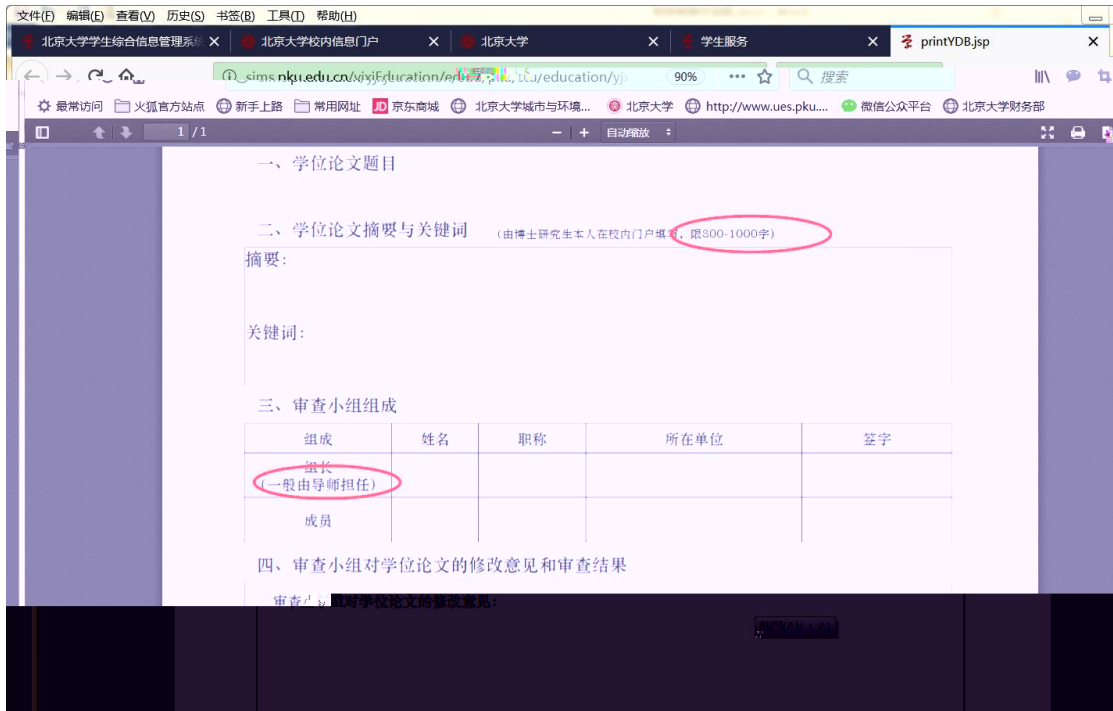

培养办教务 (电话62751358)

维护个人培养计划

中期退课申请 查询培养环节 培养环节录入及打印

4

5

6

学院

130